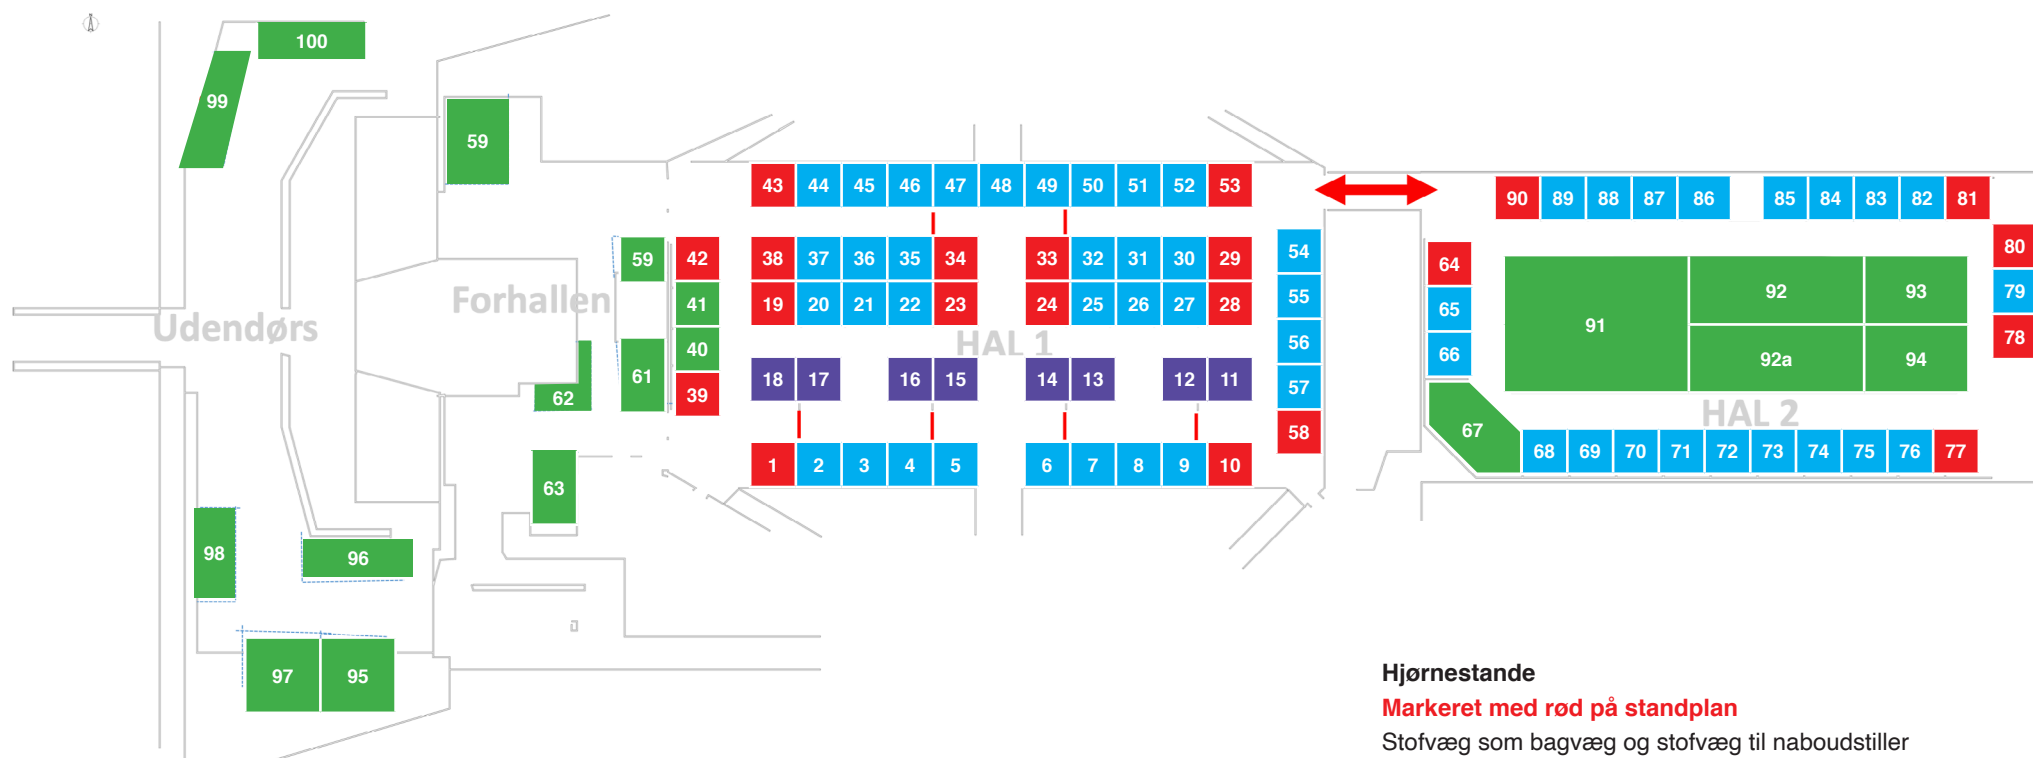

Nykøbing Falster standplan

Hjørnestand

Markeret med rød på standplan

Stofvæg som bagvæg og stofvæg til naboudstill

Fritstående stand

Markeret med lilla på standplan

Stofvæg som bagvæg

Ikke hjørnestand

Markeret med blå på standplan

Stofvæg som bagvæg og stofvæg til naboer

Stand med specille mål

Markeret med grøn på standplan

Der kan være stofvæg som bagvæg og stofvæg til naboudstill