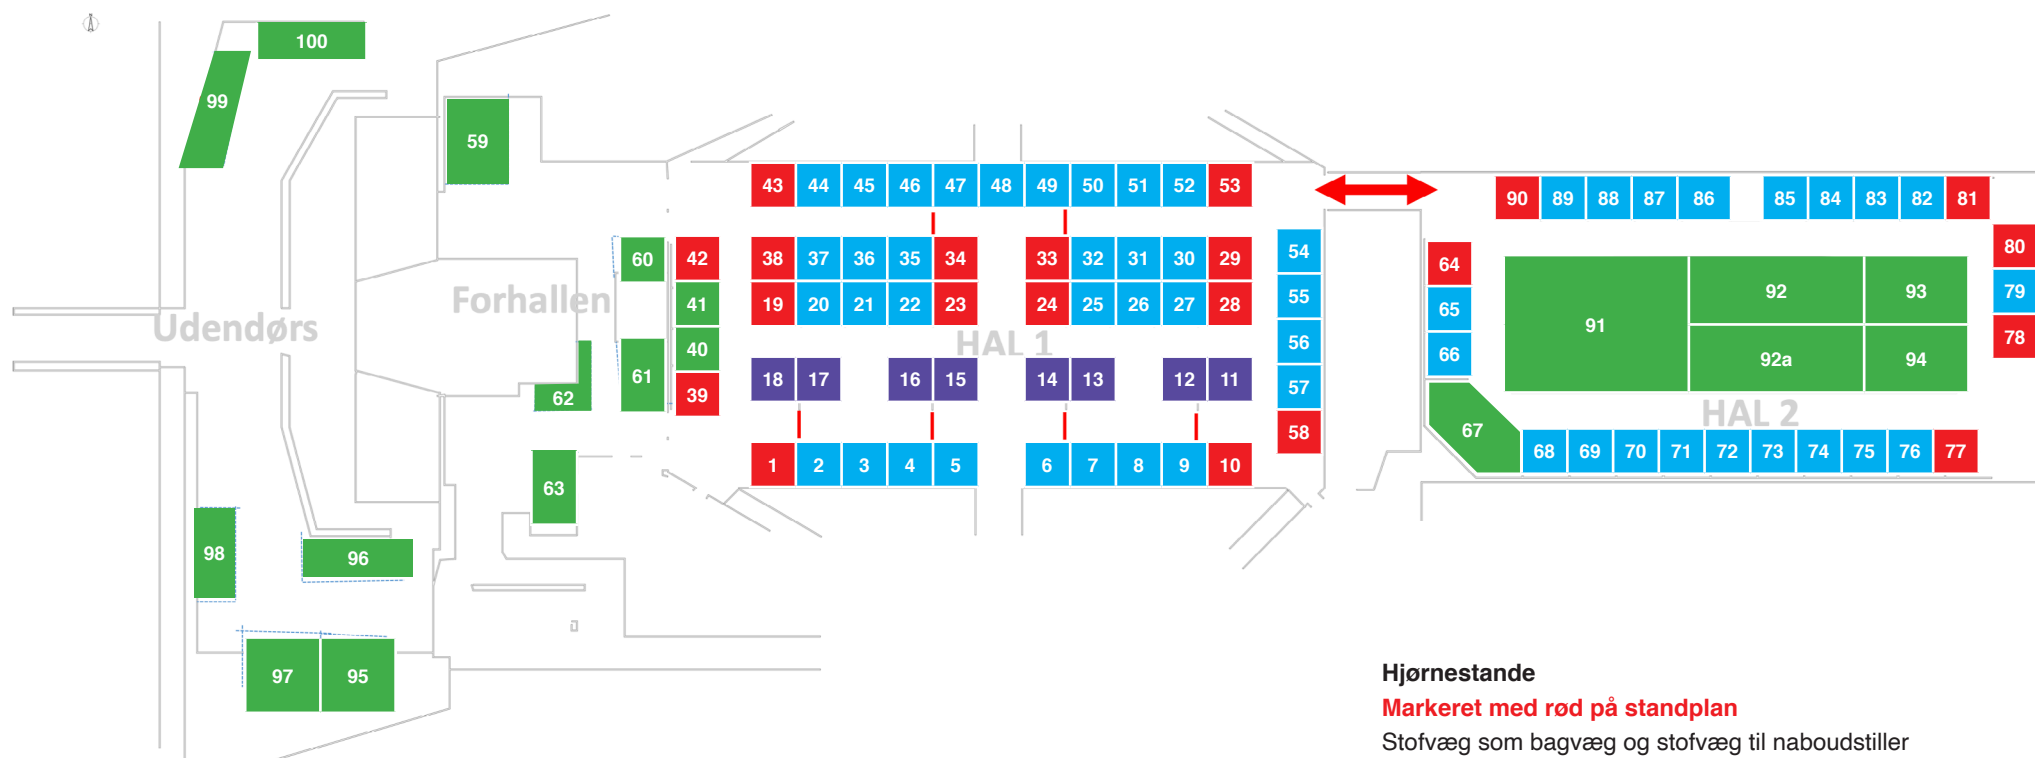

Nykøbing Falster standplan

Hjørnestand

Markeret med rød på standplan

Stofvæg som bagvæg og stofvæg til naboudstill

Fritstående stand

Markeret med lilla på standplan

Stofvæg som bagvæg

Ikke hjørnestand

Markeret med blå på standplan

Stofvæg som bagvæg og stofvæg til naboer

Stand med specille mål

Markeret med grøn på standplan

Der kan være stofvæg som bagvæg og stofvæg til naboudstill